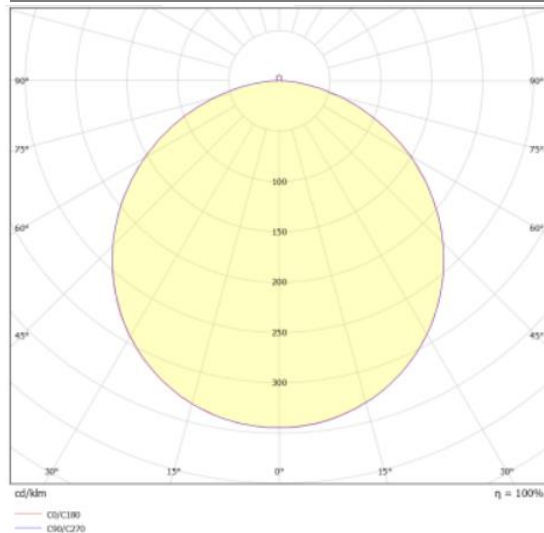

151500.947.000.040

BONA re_148_840_400_ND

IP 54

Direkt strahlende runde LED-Einbauleuchte mit UV-beständiger Lichtverteilung. Leuchtenkörper aus Aluminiumdruckguss. Weiss pulverbeschichtet. Werkzeuglose Montag durch Federsystem. Hohe Schutzart IP54.

Technische Daten:

Lampenlichtstrom	420 lm
Leuchtenlichtstrom	380 lm
Systemeffizienz	100 lm/W
Systemleistung	4 W
Farbwiedergabeindex	80 Ra
Farbtemperatur	4000 K
Farbtoleranz	4
Lebensdauer	50.000h (L80/B10)
Spannung	230V / 50Hz
Umgebungstemperatur	-20 ... +35 °C
Farbe	RAL9016

LVK:

Dimensionen:

Durchmesser- \emptyset	148 mm
Höhe-H	12 mm

Diese Leuchte enthält eine Lichtquelle der Energieeffizienzklasse

Letzte Änderung: Dienstag, 12. Dezember 2023, technische Änderungen und Irrtümer vorbehalten